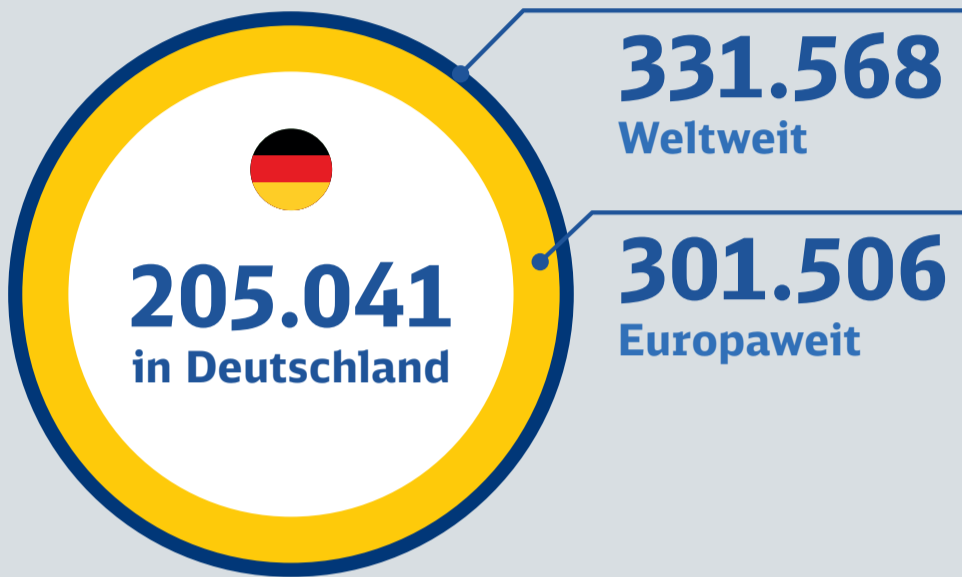

Unser Personal aus und in Europa

(Mitarbeiter Stand 31.12.2018)

In Deutschland arbeiten
Kolleginnen und Kollegen
aus über **100** Ländern

**Wir stehen für Vielfalt und
Toleranz, internationale Arbeitsteilung
und grenzüberschreitenden Warenaustausch**

62% DER MITARBEITER
BEI DER
DEUTSCHEN BAHN
ARBEITEN IN DEUTSCHLAND

91% DER MITARBEITER
BEI DER
DEUTSCHEN BAHN
ARBEITEN IN EUROPA